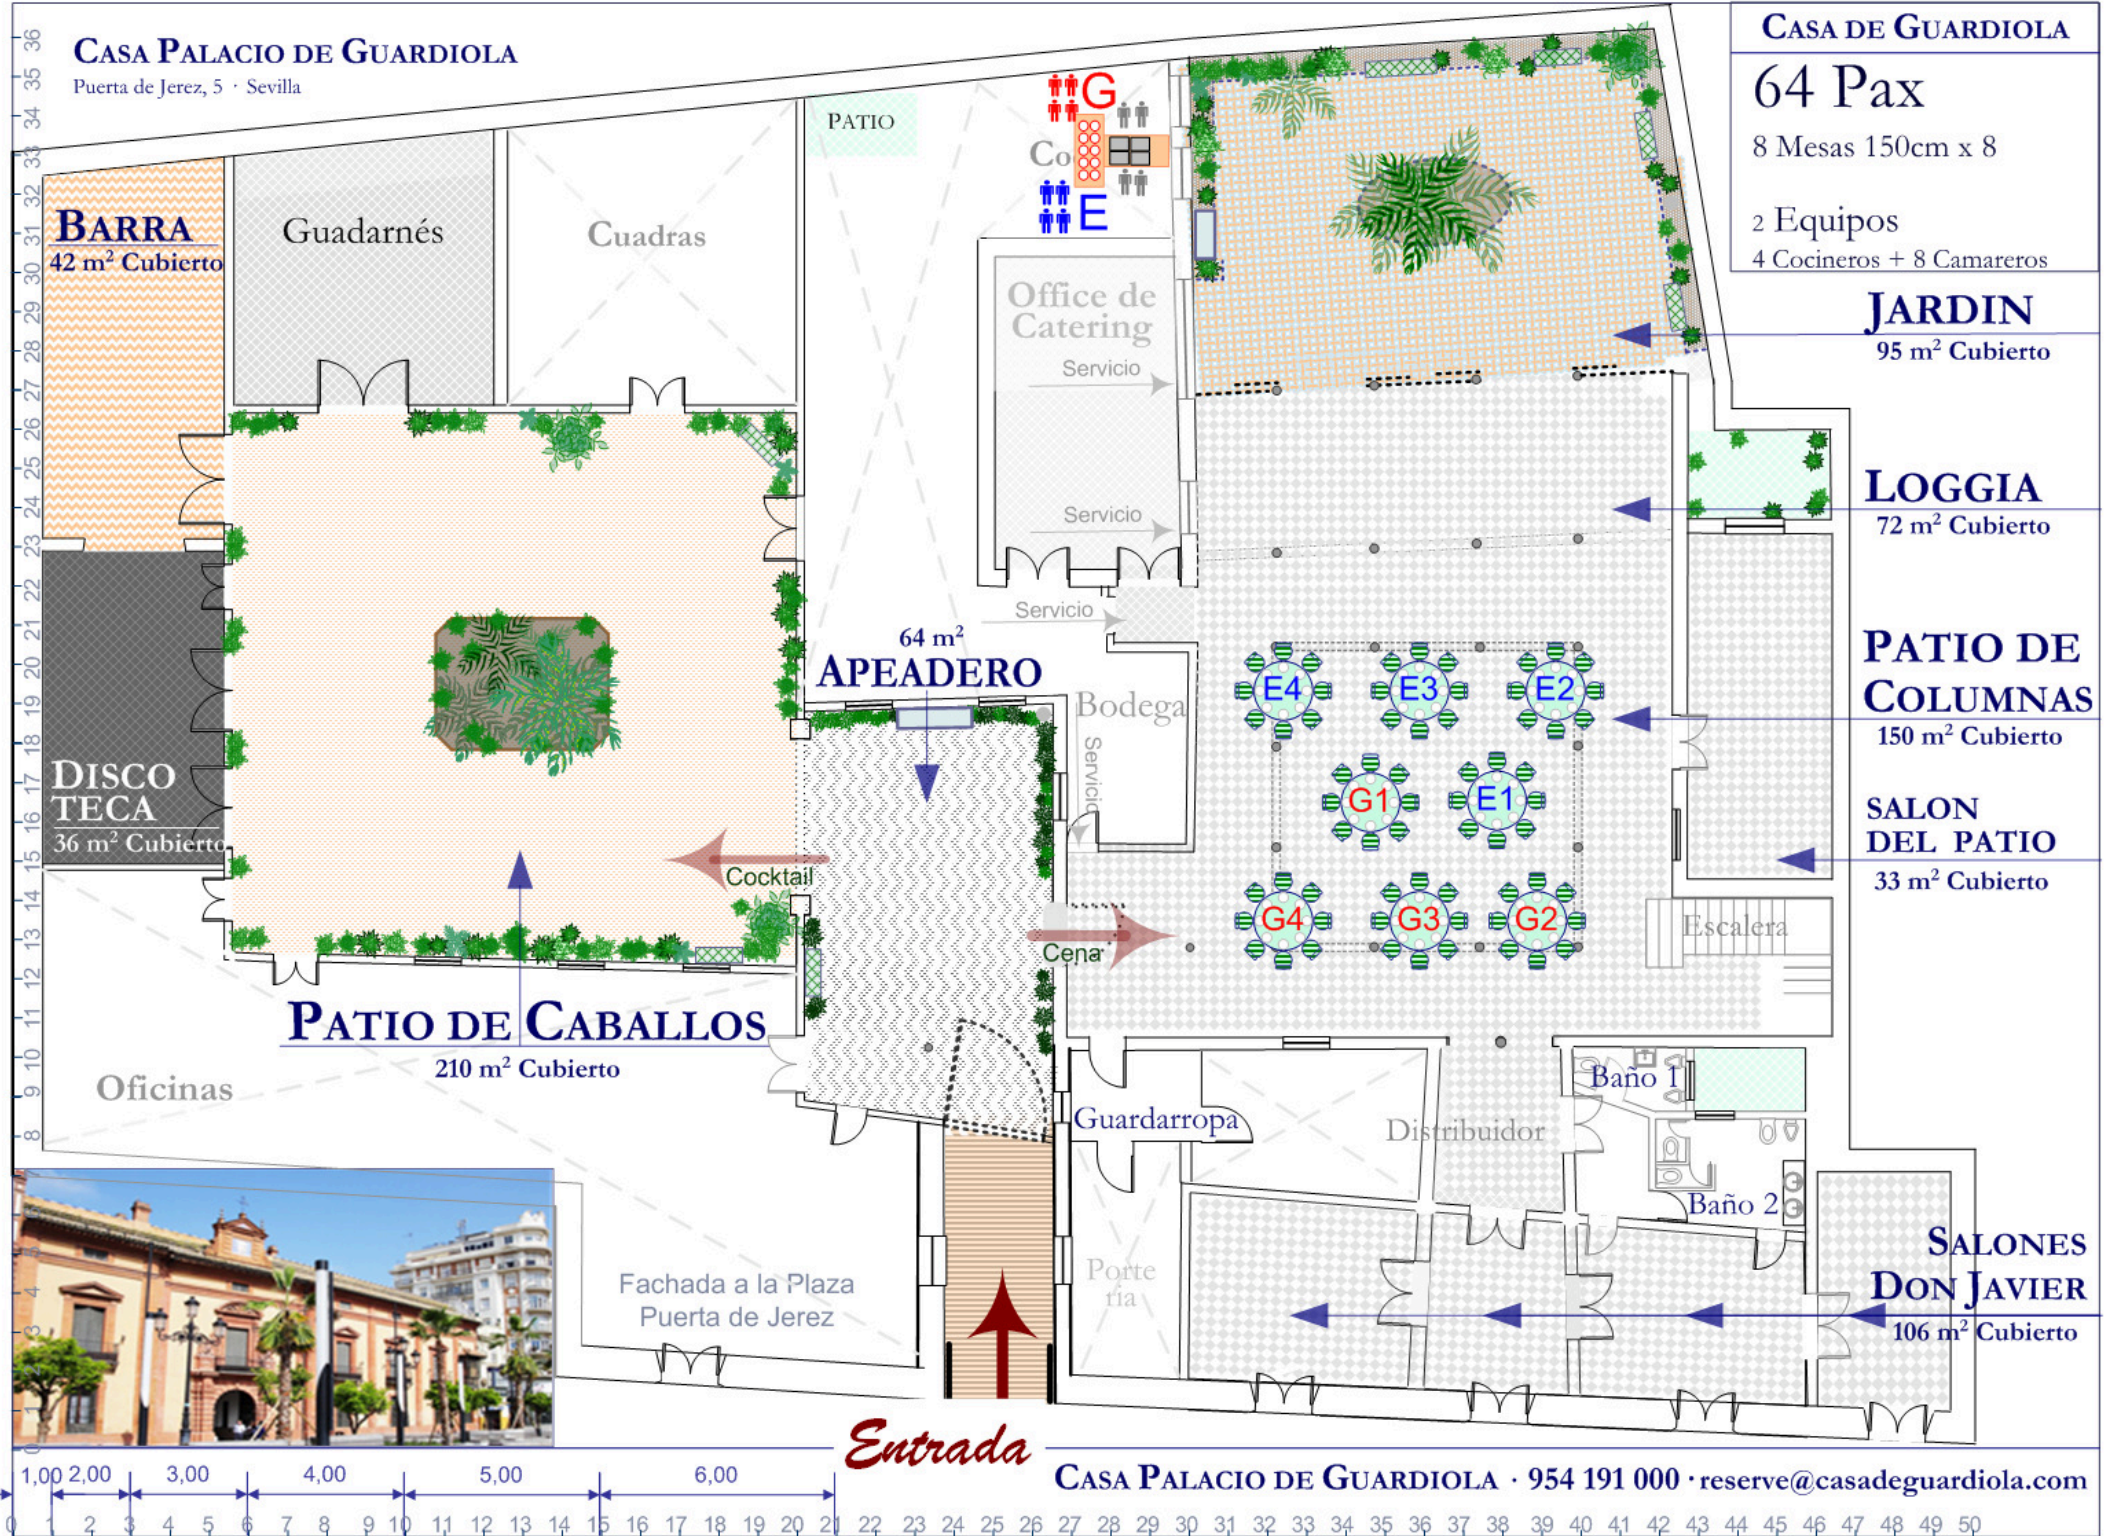

# CASA PALACIO DE GUARDIOLA

Puerta de Jerez, 5 · Sevilla

CASA DE GUARDIOLA

64 Pax

8 Mesas 150cm x 8

2 Equipos

4 Cocineros + 8 Camareros

JARDIN

95 m<sup>2</sup> Cubierto

LOGGIA

72 m<sup>2</sup> Cubierto

PATIO DE COLUMNAS

150 m<sup>2</sup> Cubierto

SALON DEL PATIO

33 m<sup>2</sup> Cubierto

SALONES DON JAVIER