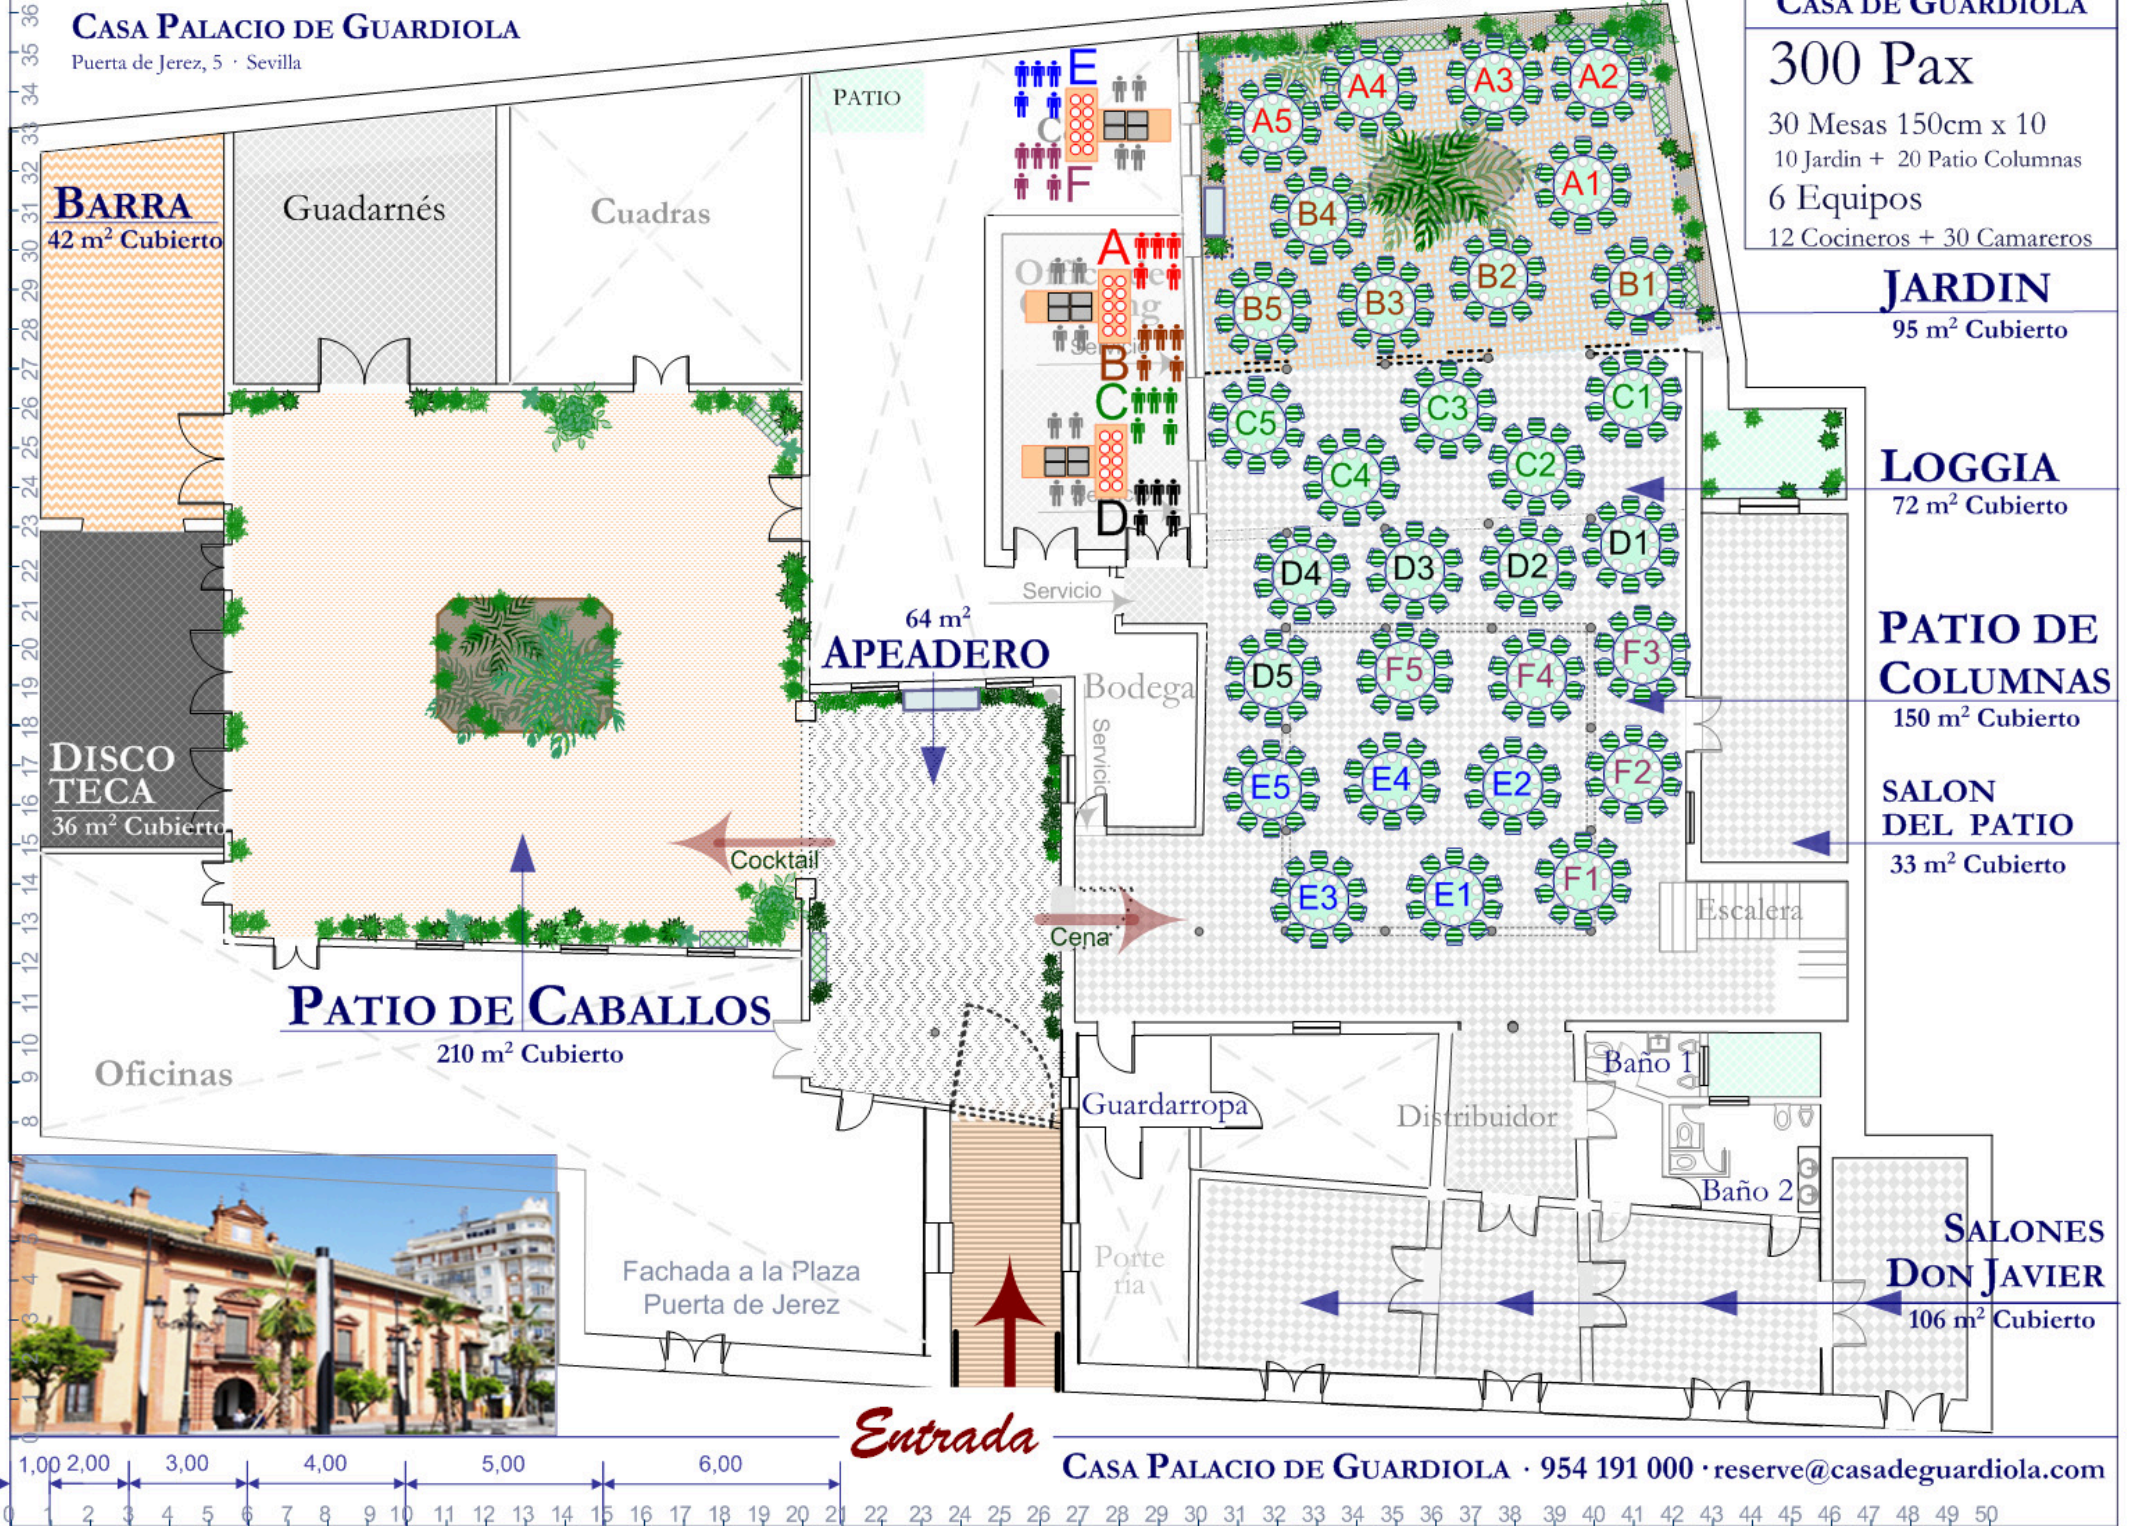

CASA PALACIO DE GUARDIOLA

Puerta de Jerez, 5 · Sevilla

CASA DE GUARDIOLA

300 Pax

30 Mesas 150cm x 10
10 Jardin + 20 Patio Columnas
6 Equipos
12 Cocineros + 30 Camareros

JARDIN

95 m² Cubierto

LOGGIA

72 m² Cubierto

PATIO DE COLUMNAS

150 m² Cubierto

SALON DEL PATIO

33 m² Cubierto

SALONES DON JAVIER

106 m² Cubierto

Entrada