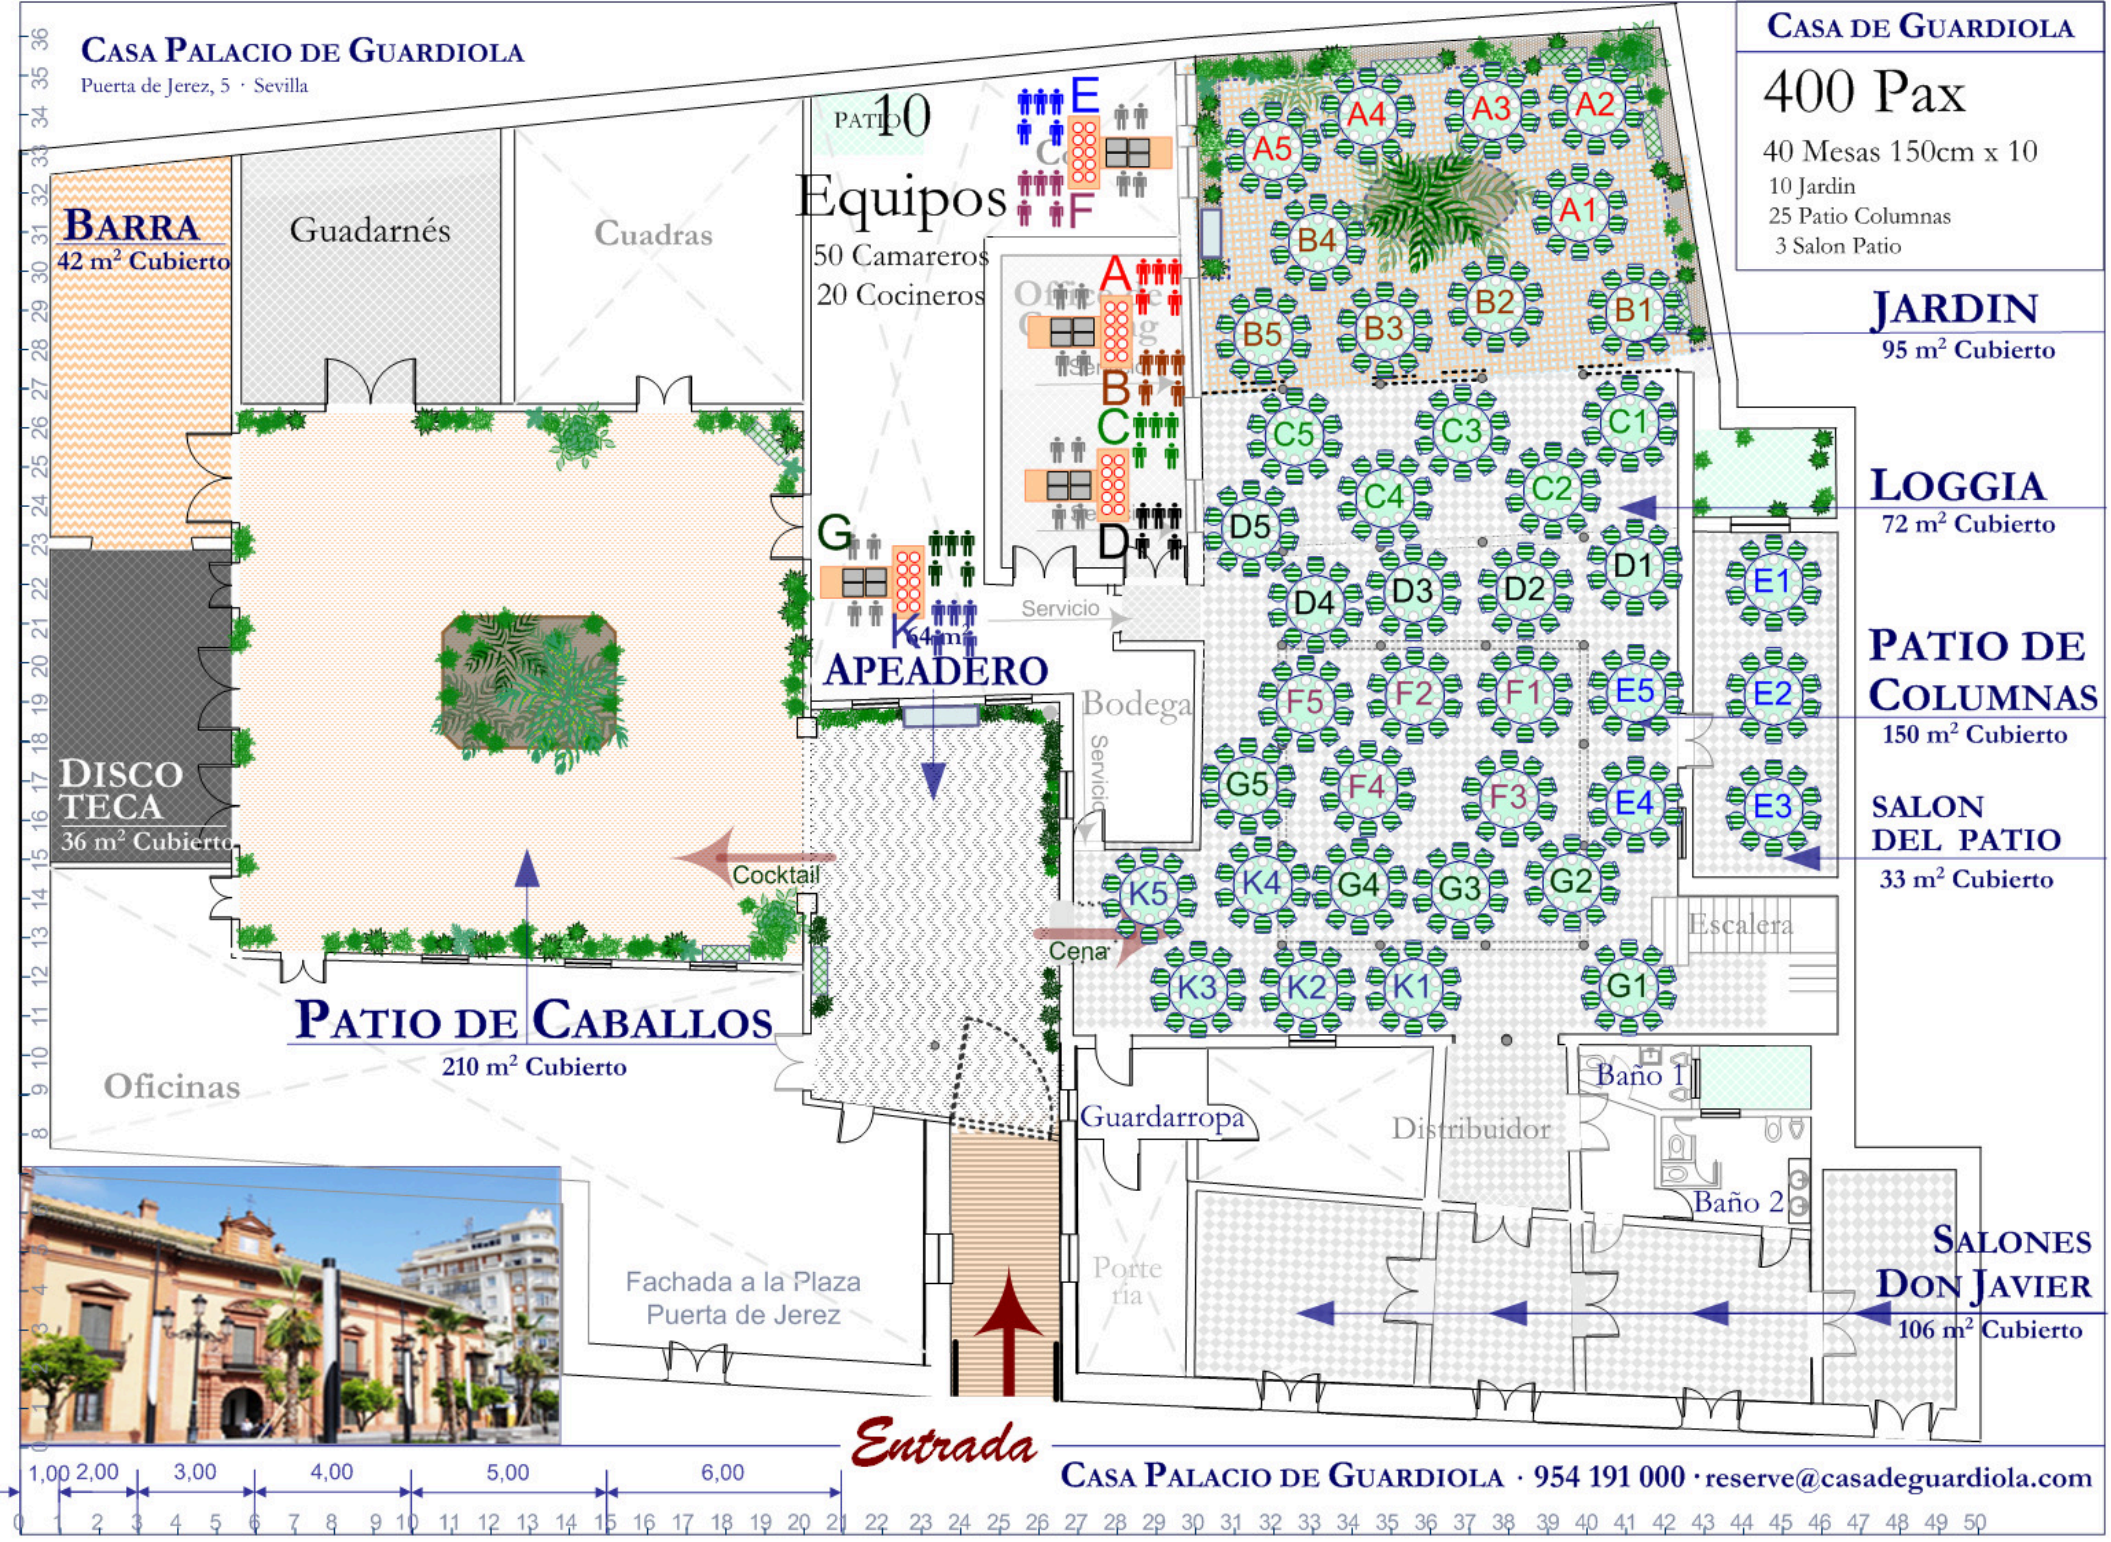

# CASA PALACIO DE GUARDIOLA

Puerta de Jerez, 5 · Sevilla

# CASA DE GUARDIOLA

## 400 Pax

- 40 Mesas 150cm x 10
- 10 Jardin
- 25 Patio Columnas
- 3 Salon Patio

**BARRA**  
42 m<sup>2</sup> Cubierto

**DISCO TECA**  
36 m<sup>2</sup> Cubierto

**PATIO DE CABALLOS**  
210 m<sup>2</sup> Cubierto

**SALONES DON JAVIER**  
106 m<sup>2</sup> Cubierto

Fachada a la Plaza Puerta de Jerez

*Entrada*