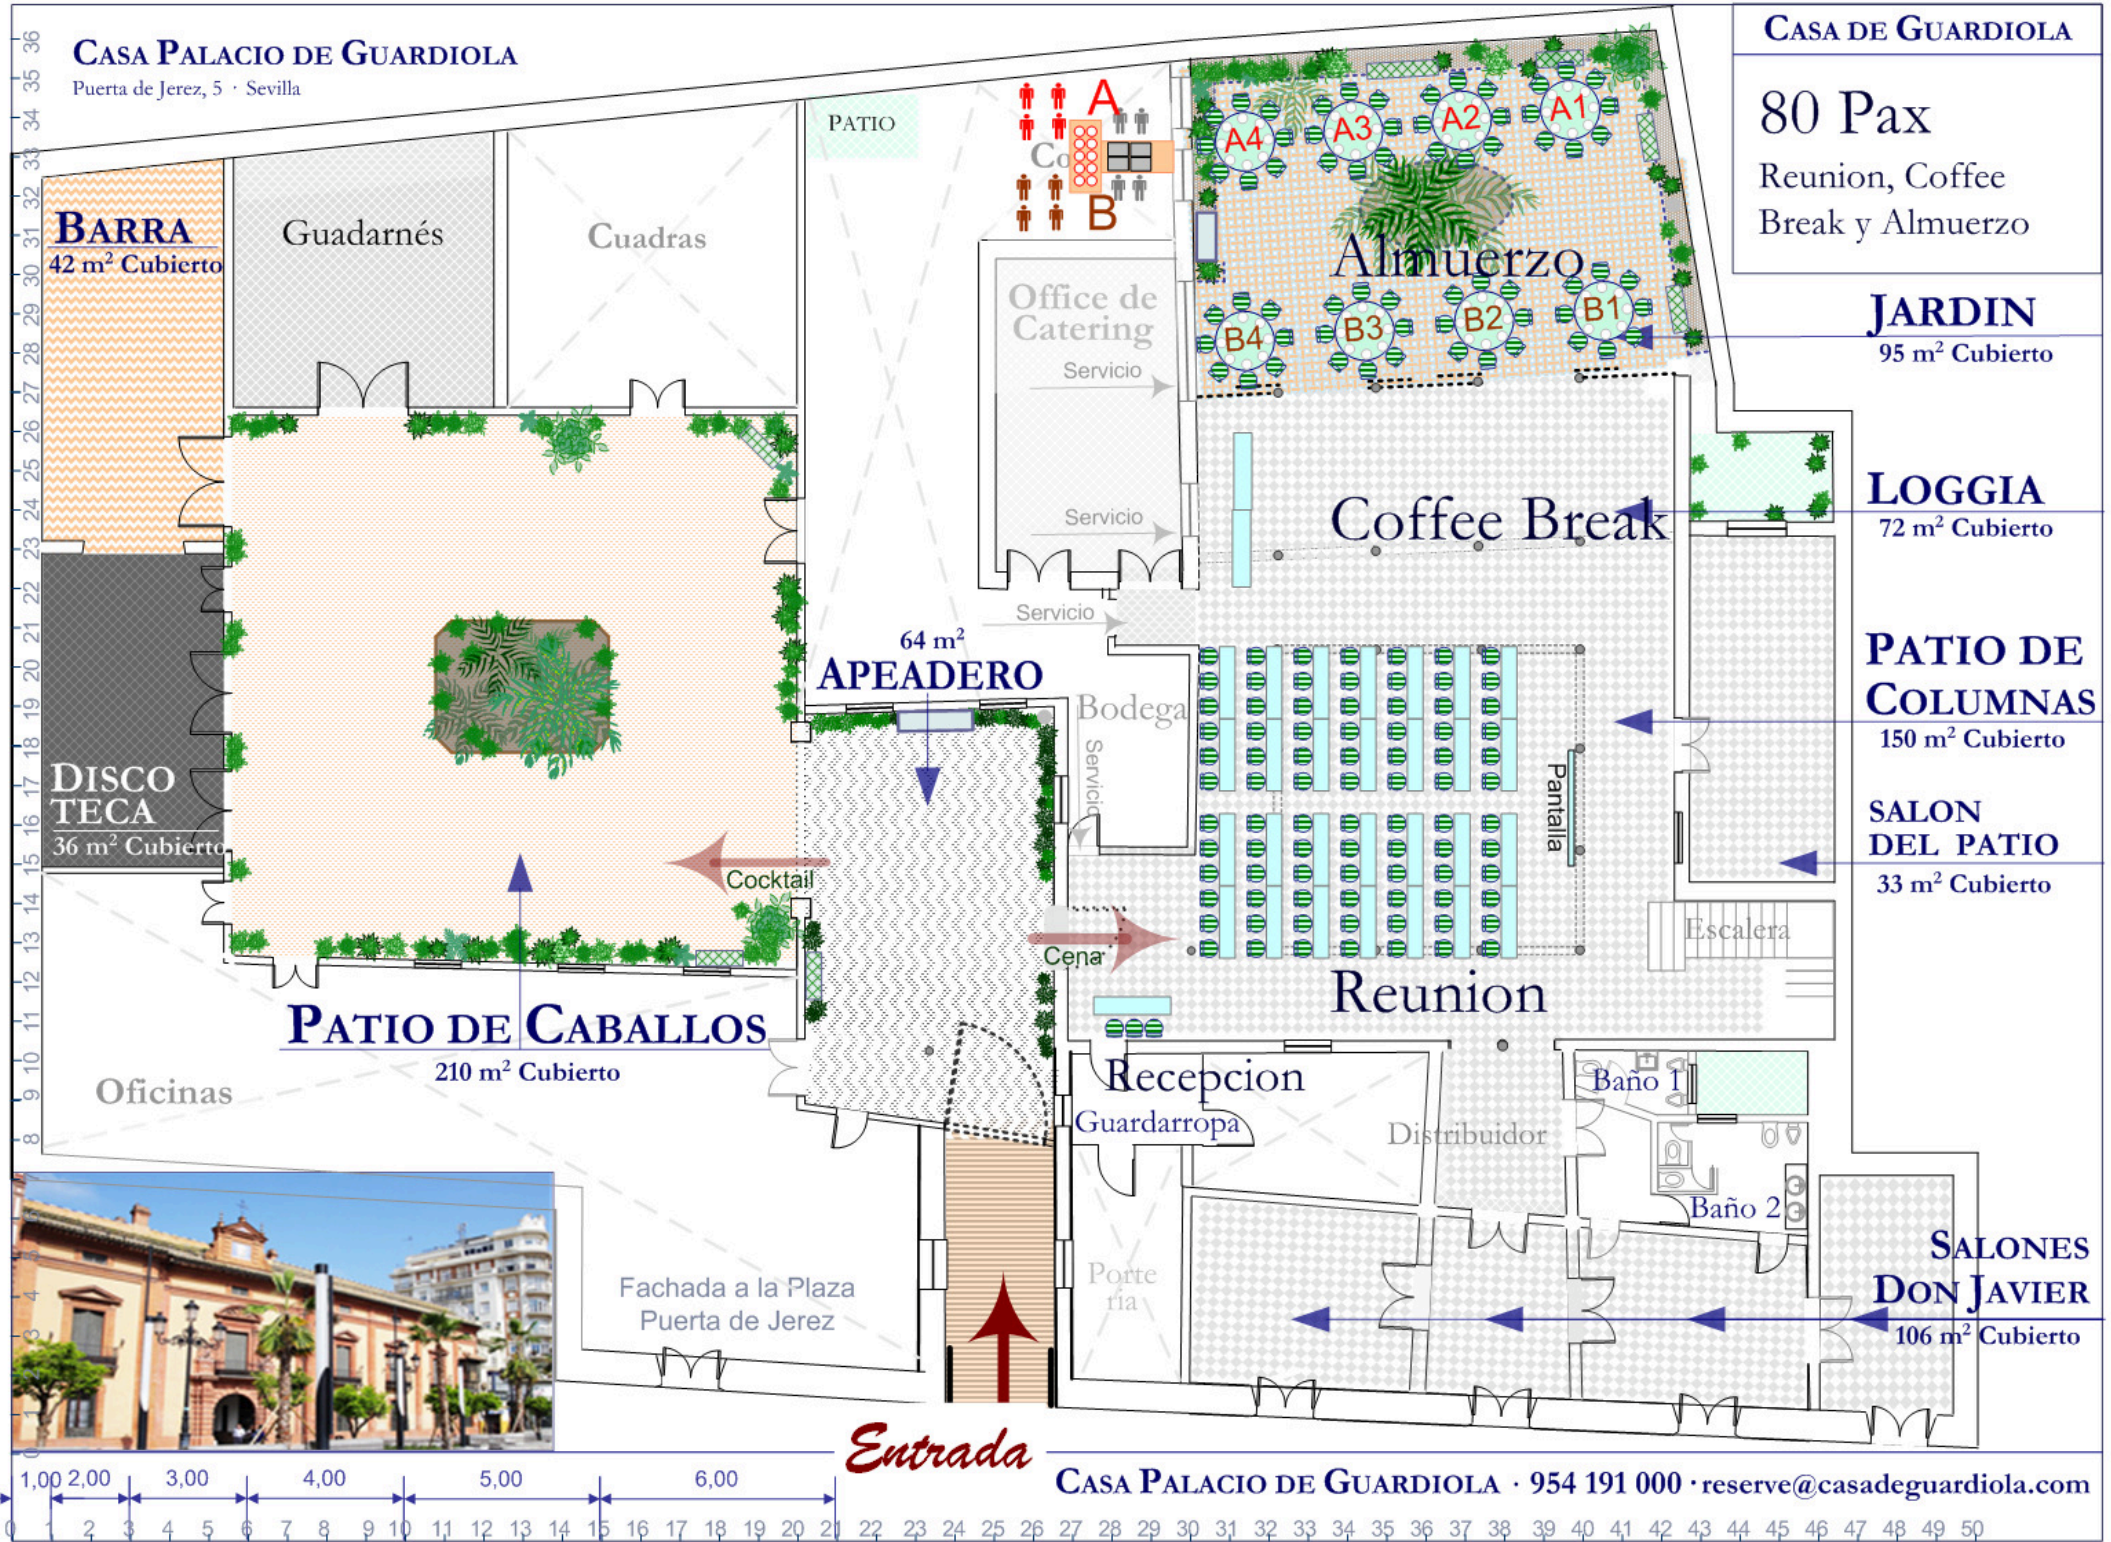

CASA PALACIO DE GUARDIOLA

Puerta de Jerez, 5 · Sevilla

CASA DE GUARDIOLA

80 Pax

Reunion, Coffee
Break y Almuerzo

JARDIN

95 m² Cubierto

LOGGIA

72 m² Cubierto

PATIO DE COLUMNS

150 m² Cubierto

SALON DEL PATIO

33 m² Cubierto

SALONES DON JAVIER

106 m² Cubierto

Entrada